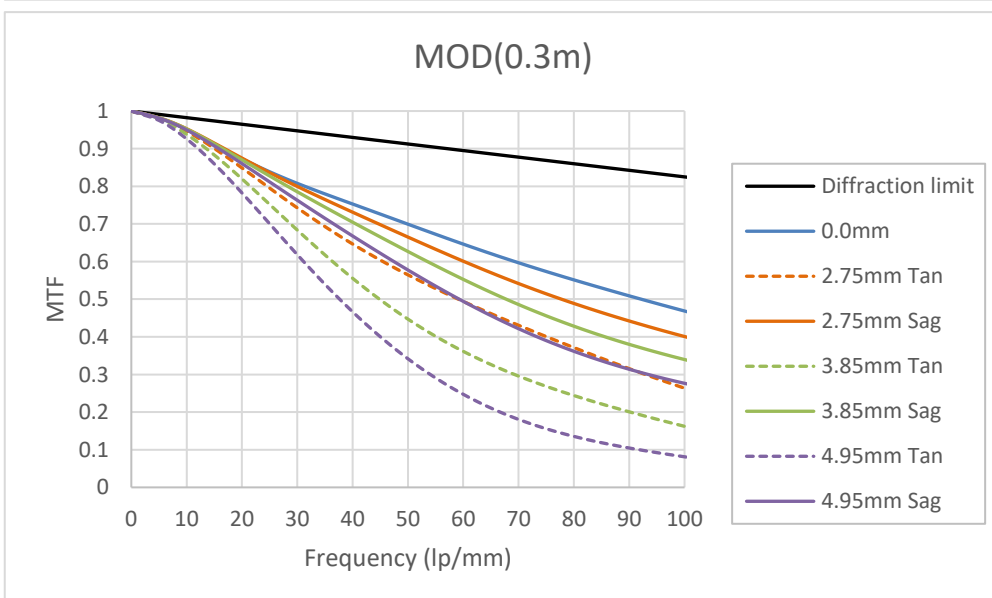

35HB (BF010A0) MTF vs. Frequency

※Design Value (設計値)

35HB (BF010A0) MTF vs. Image Height

※Design Value (設計値)