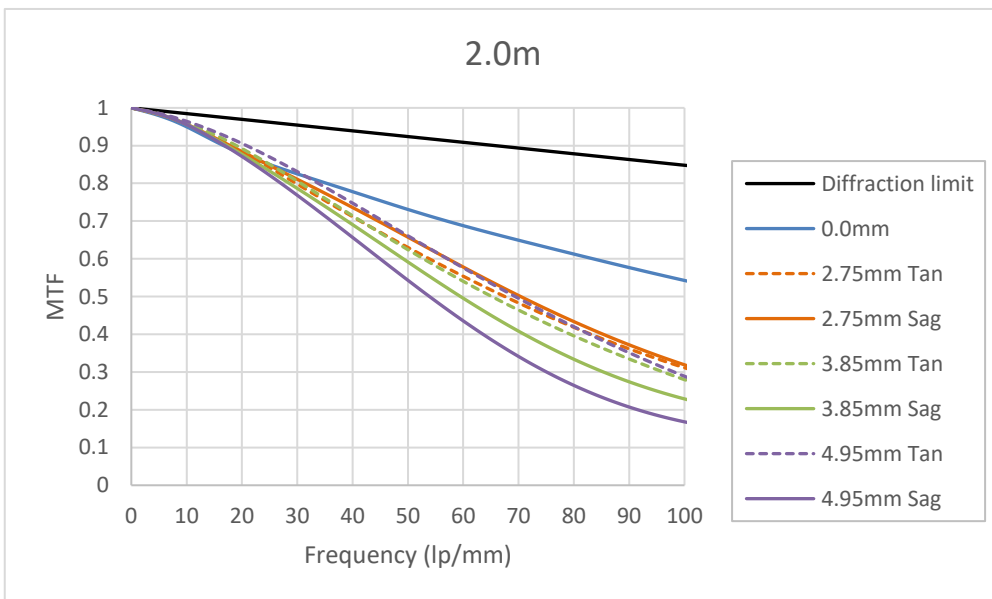

35HB (BF010A0) MTF vs. Frequency

※Design Value (設計値)

35HB (BF010A0) MTF vs. Image Height

※Design Value (設計値)