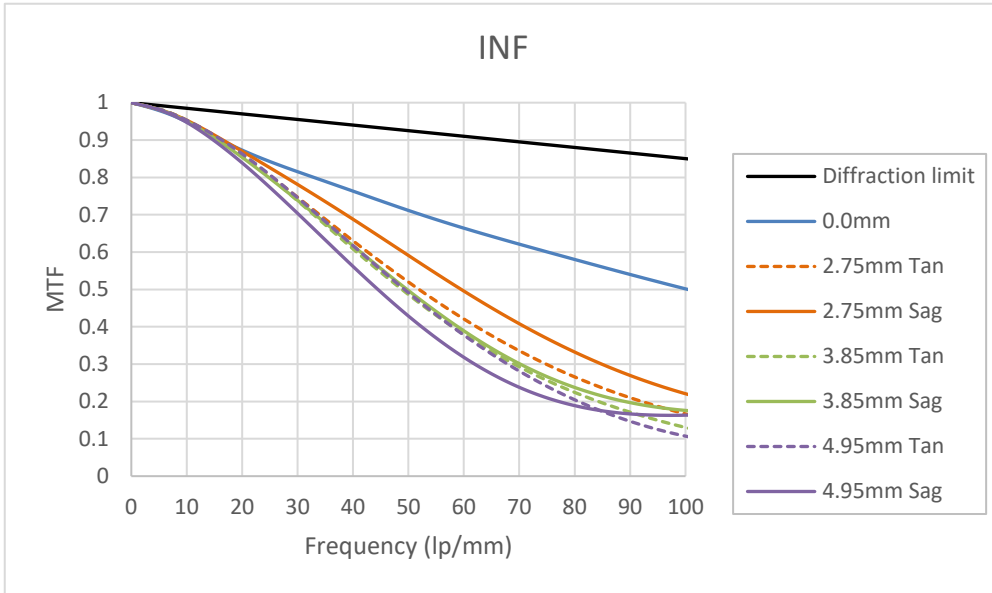

35HB (BF010A0) MTF vs. Frequency

※Design Value (設計値)

35HB (BF010A0) MTF vs. Image Height

※Design Value (設計値)