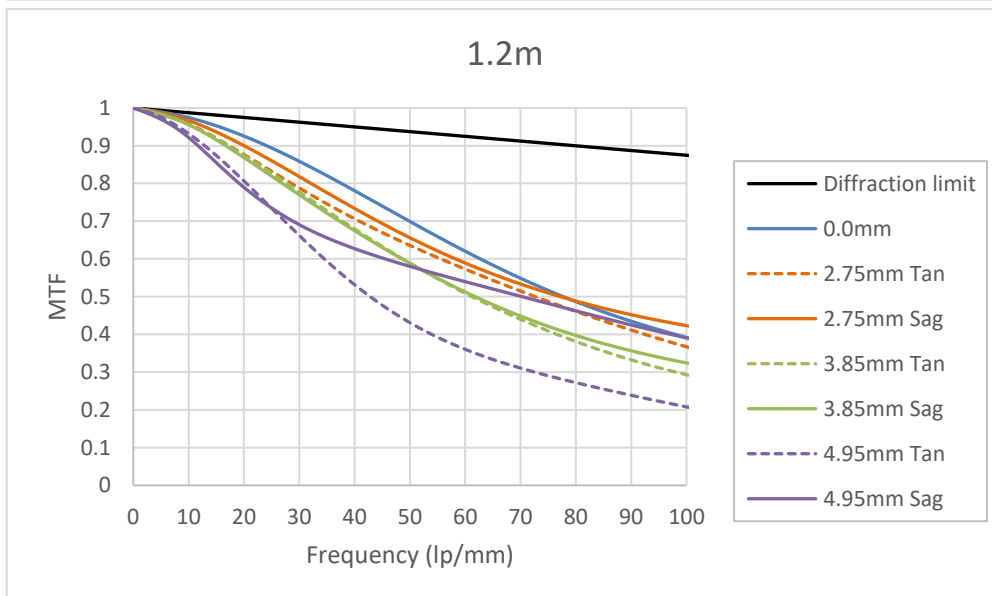

## 25HA/B (025HA00/B00) MTF vs. Frequency

※Design Value (設計値)

**25HA/B (25HA00/B00) MTF vs. Image Height**

※Design Value (設計値)