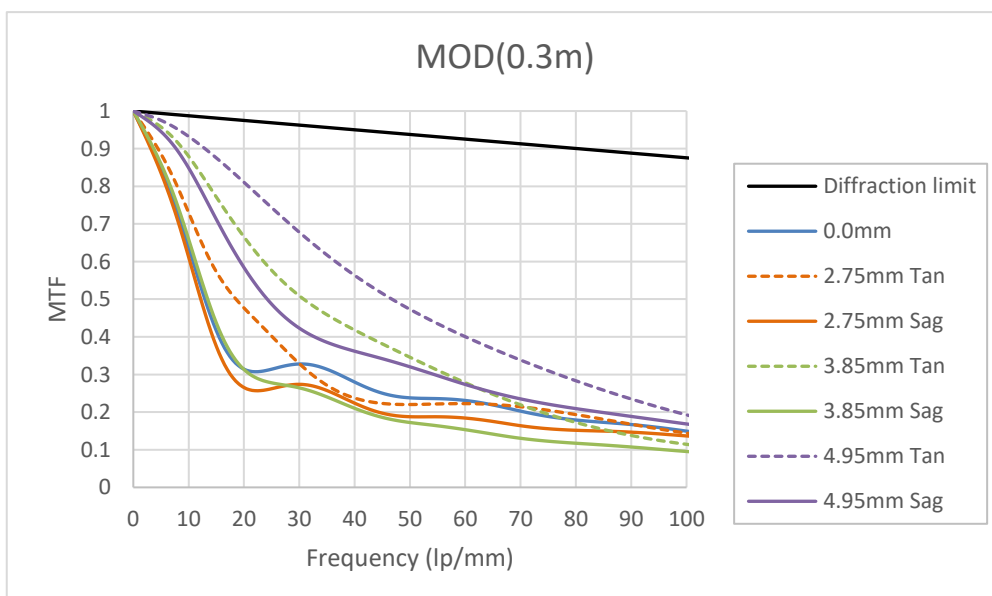

## 25HA/B (025HA00/B00) MTF vs. Frequency

※Design Value (設計値)

**25HA/B (25HA00/B00) MTF vs. Image Height**

※Design Value (設計値)