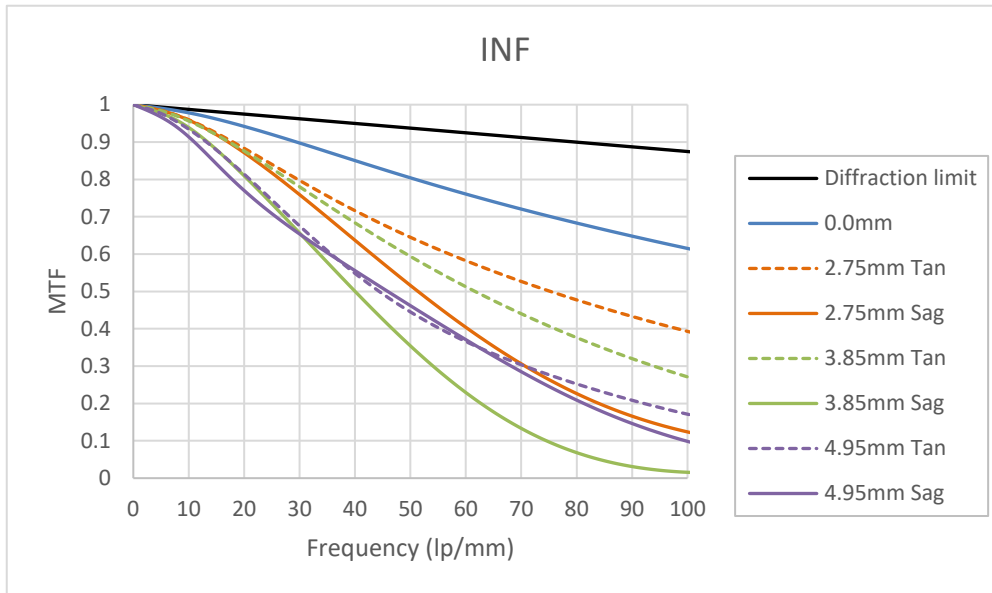

## 25HA/B (025HA00/B00) MTF vs. Frequency

※Design Value (設計値)

**25HA/B (25HA00/B00) MTF vs. Image Height**

※Design Value (設計値)