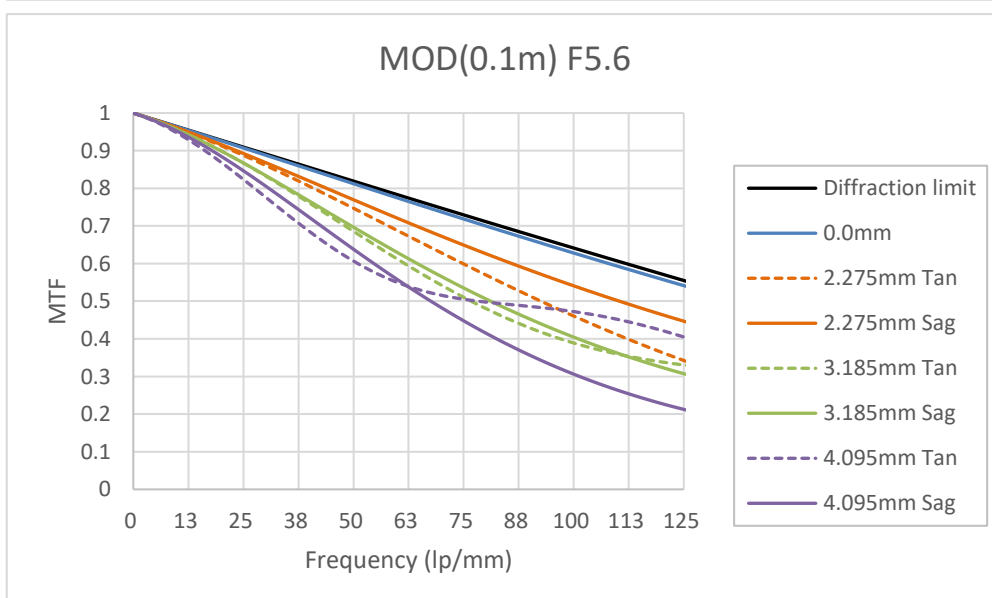

***M118FM08 (EE005) MTF vs. Frequency***

※Design Value (設計値)

***M118FM08 (EE005) MTF vs. Image Height***

※Design Value (設計値)