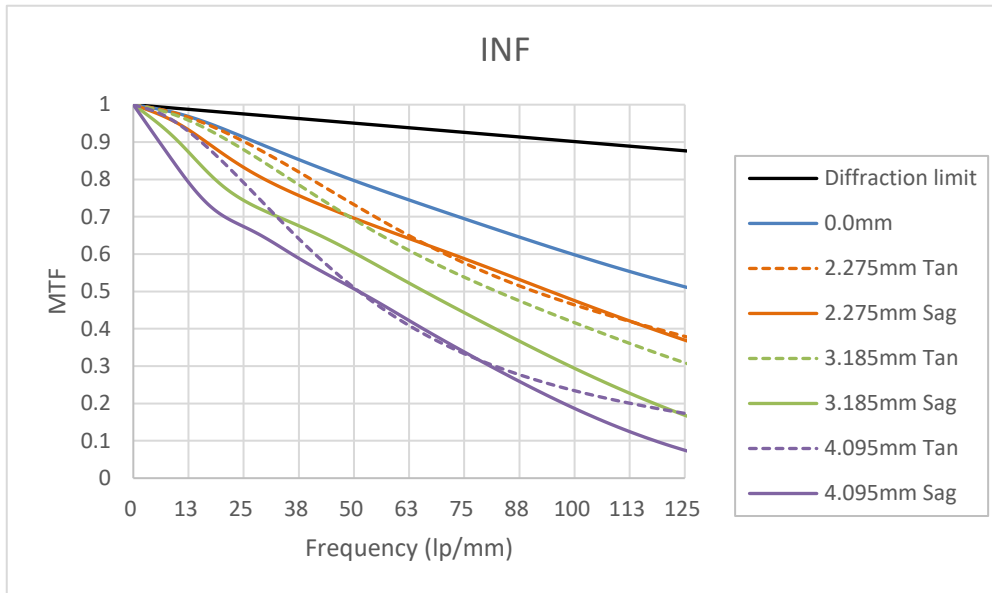

***M118FM08 (EE005) MTF vs. Frequency***

※Design Value (設計値)

***M118FM08 (EE005) MTF vs. Image Height***

※Design Value (設計値)