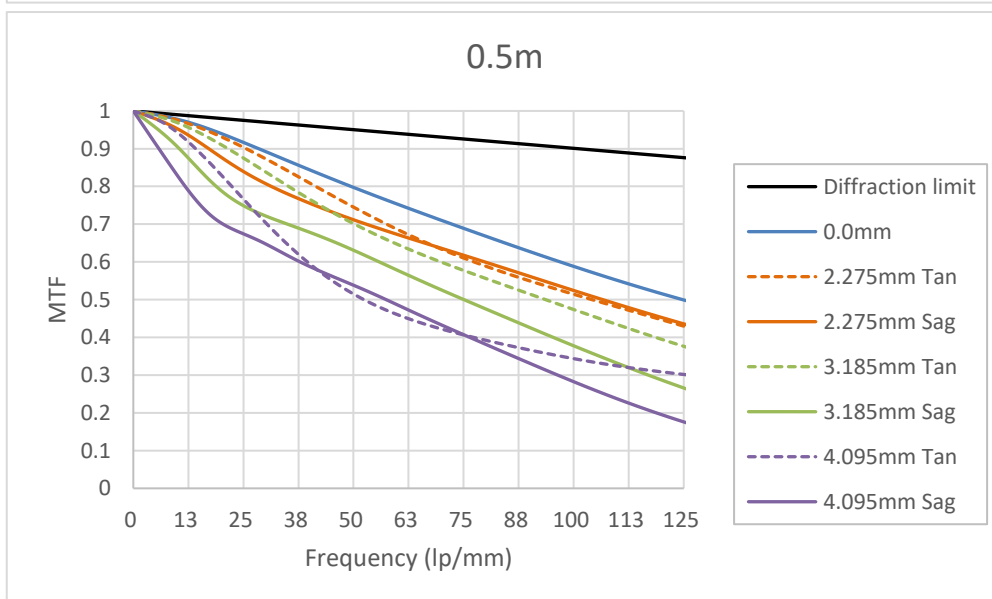

***M118FM08 (EE005) MTF vs. Frequency***

※Design Value (設計値)

***M118FM08 (EE005) MTF vs. Image Height***

※Design Value (設計値)