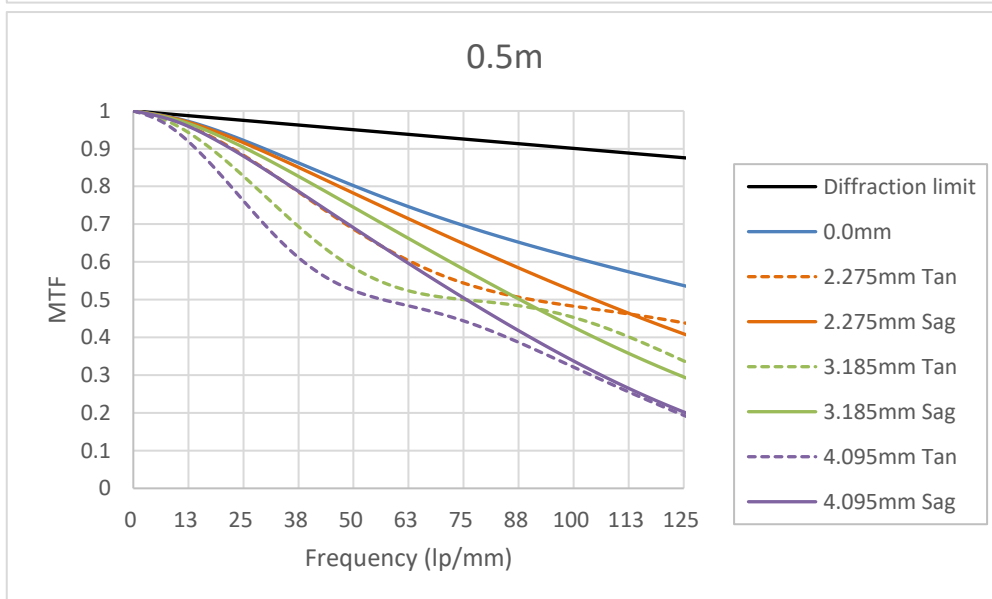

M118FM06 (EE008) MTF vs. Frequency

※Design Value (設計値)

M118FM06 (EE008) MTF vs. Image Height

※Design Value (設計値)