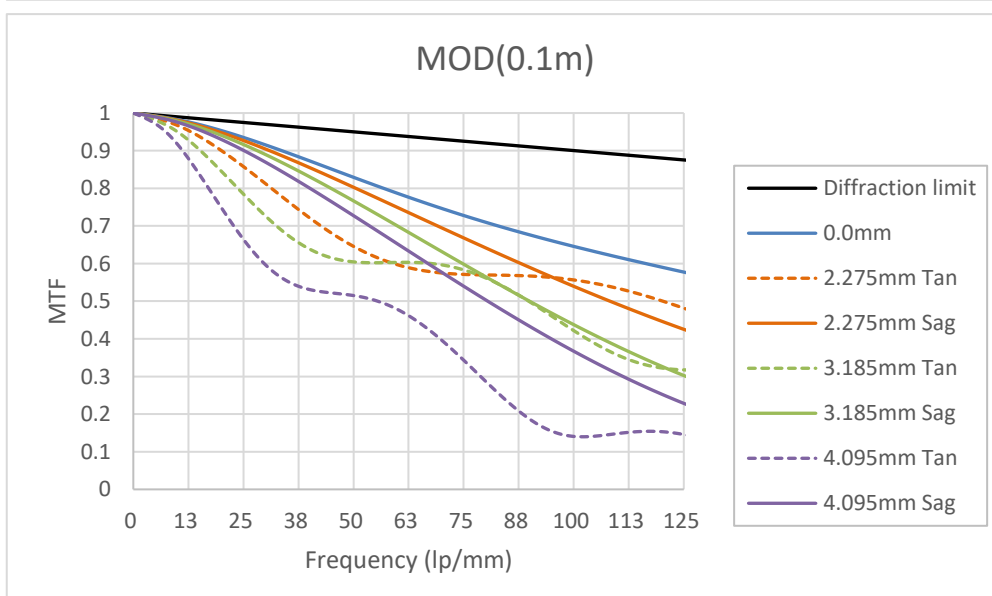

M118FM06 (EE008) MTF vs. Frequency

※Design Value (設計値)

M118FM06 (EE008) MTF vs. Image Height

※Design Value (設計値)