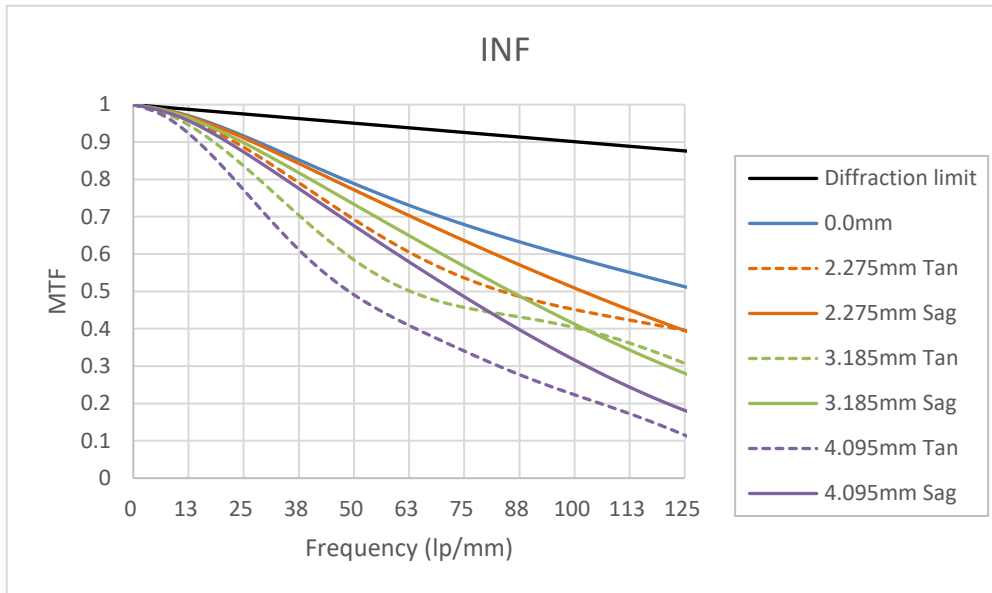

M118FM06 (EE008) MTF vs. Frequency

※Design Value (設計値)

M118FM06 (EE008) MTF vs. Image Height

※Design Value (設計値)