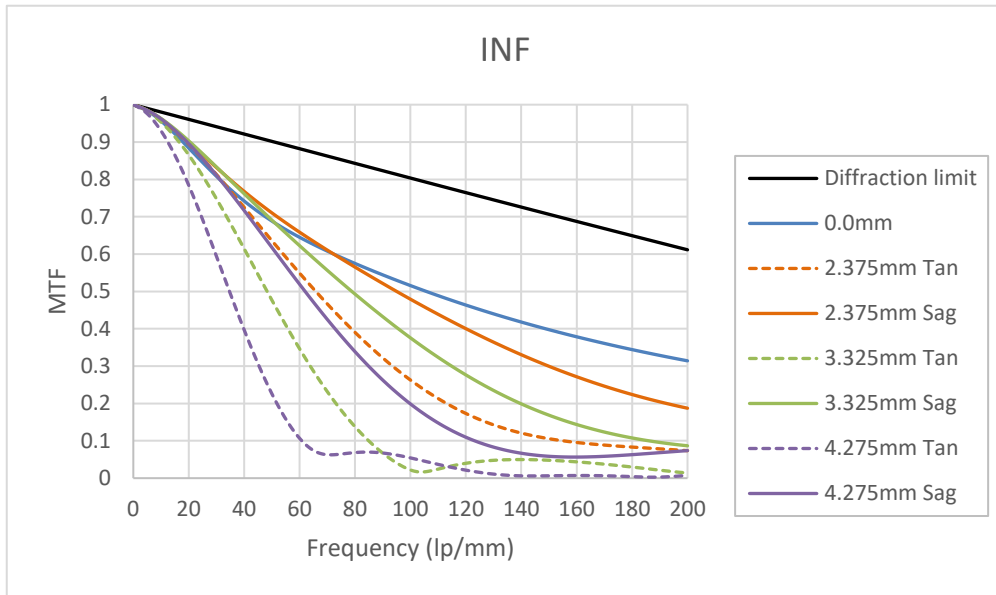

***M117FM50 (EEC07) MTF vs. Frequency***

※Design Value (設計値)

***M117FM50 (EEC07) MTF vs. Image Height***

※Design Value (設計値)