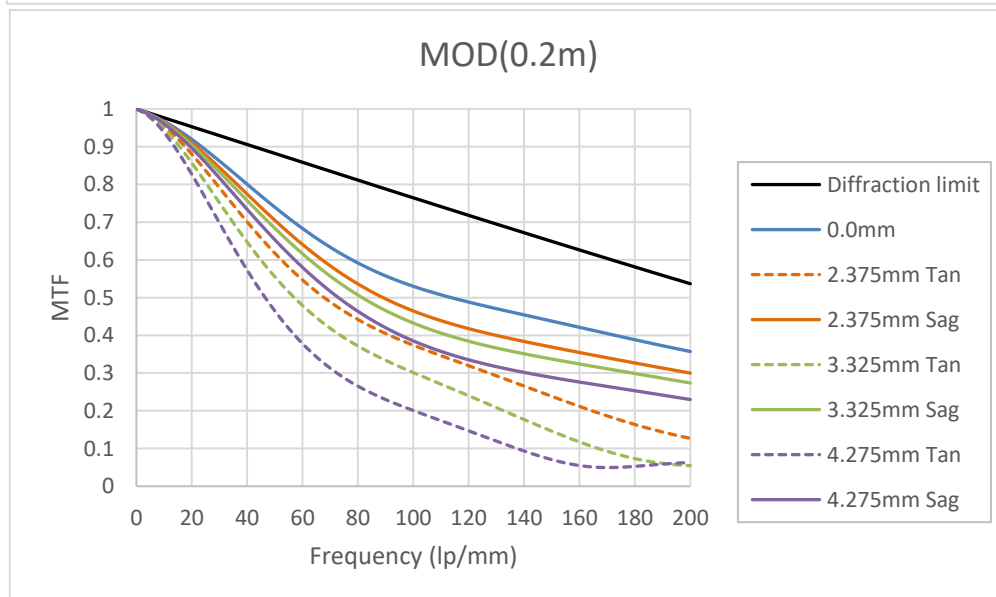

***M117FM50 (EEC07) MTF vs. Frequency***

※Design Value (設計値)

***M117FM50 (EEC07) MTF vs. Image Height***

※Design Value (設計値)