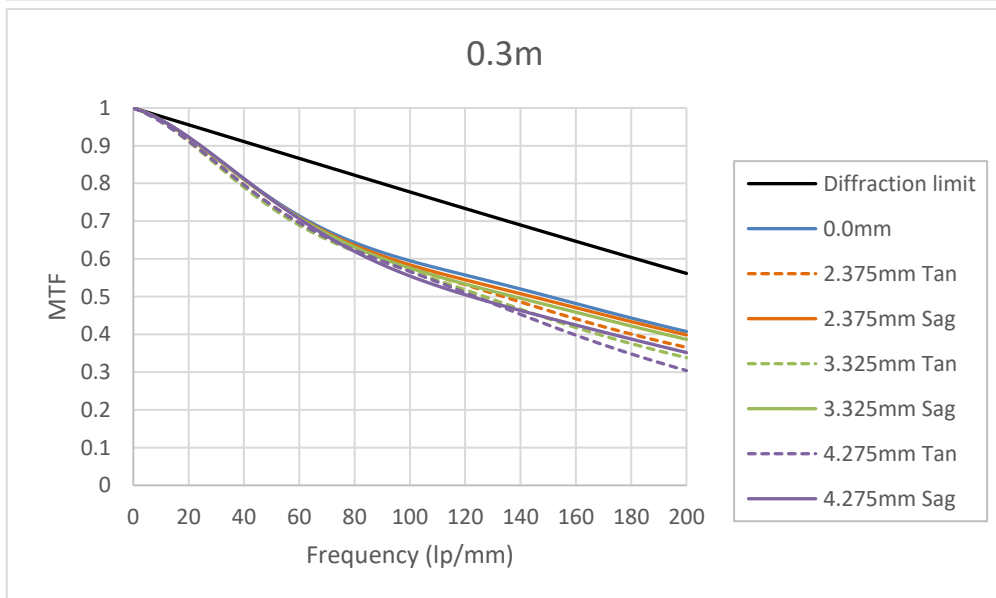

***M117FM50 (EEC07) MTF vs. Frequency***

※Design Value (設計値)

***M117FM50 (EEC07) MTF vs. Image Height***

※Design Value (設計値)