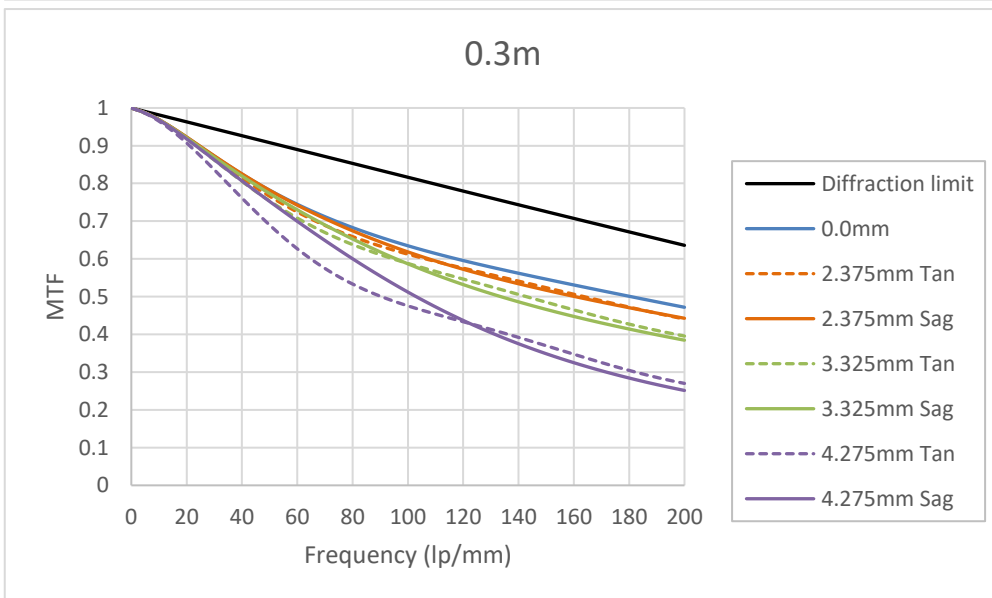

M117FM35 (EEC06) MTF vs. Frequency

※Design Value (設計値)

M117FM35 (EEC06) MTF vs. Image Height

※Design Value (設計値)