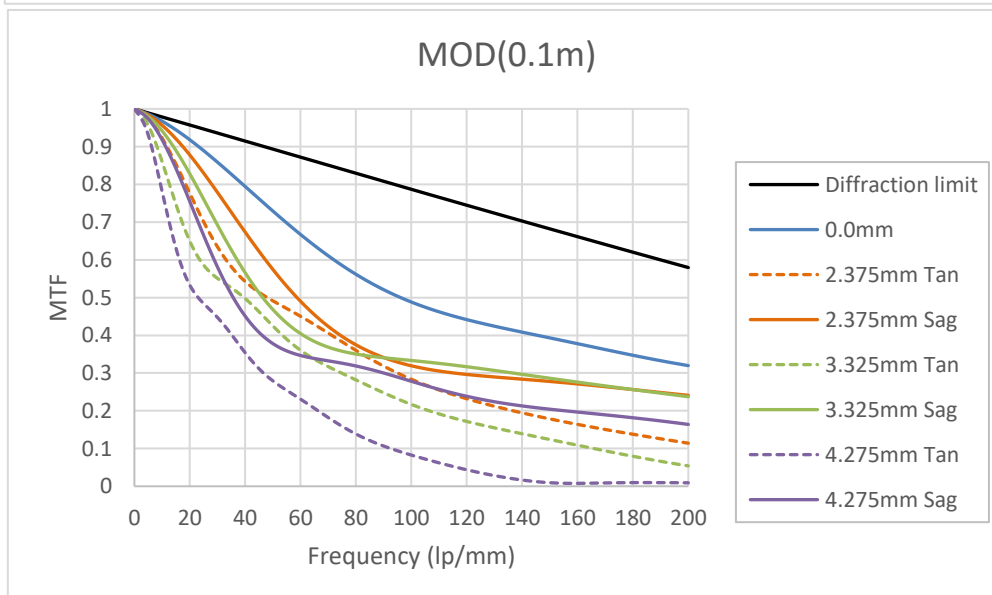

M117FM35 (EEC06) MTF vs. Frequency

※Design Value (設計値)

M117FM35 (EEC06) MTF vs. Image Height

※Design Value (設計値)