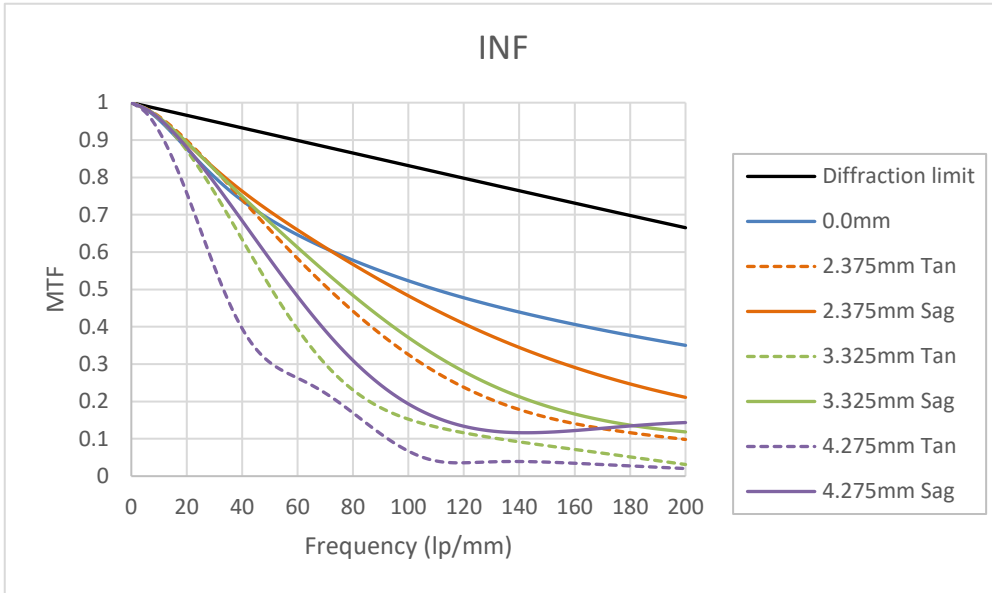

M117FM35 (EEC06) MTF vs. Frequency

※Design Value (設計値)

M117FM35 (EEC06) MTF vs. Image Height

※Design Value (設計値)