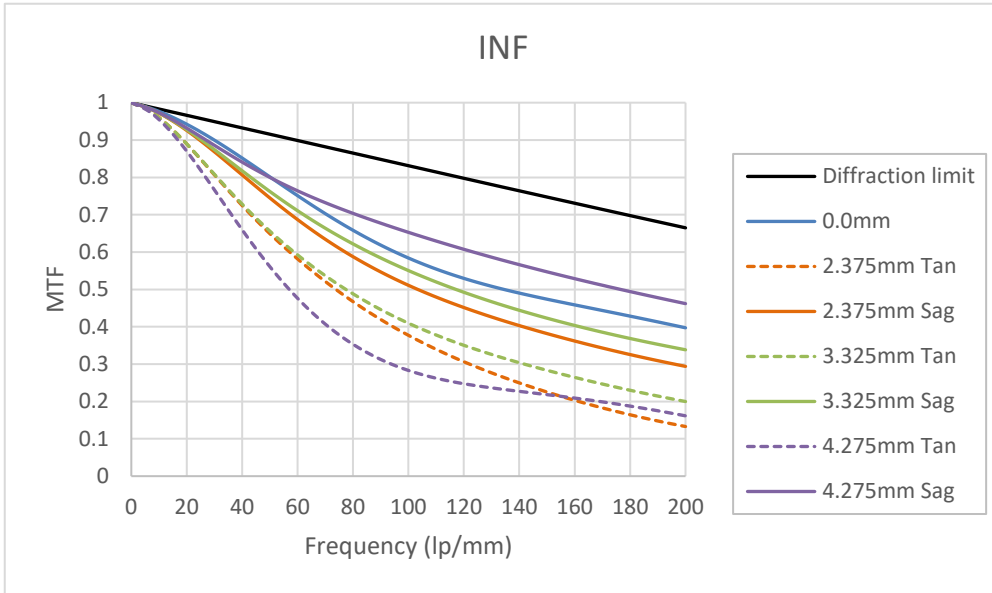

***M117FM16(EEC04) MTF vs. Frequency***

※Design Value (設計値)

***M117FM16 (EEC04) MTF vs. Image Height***

※Design Value (設計値)