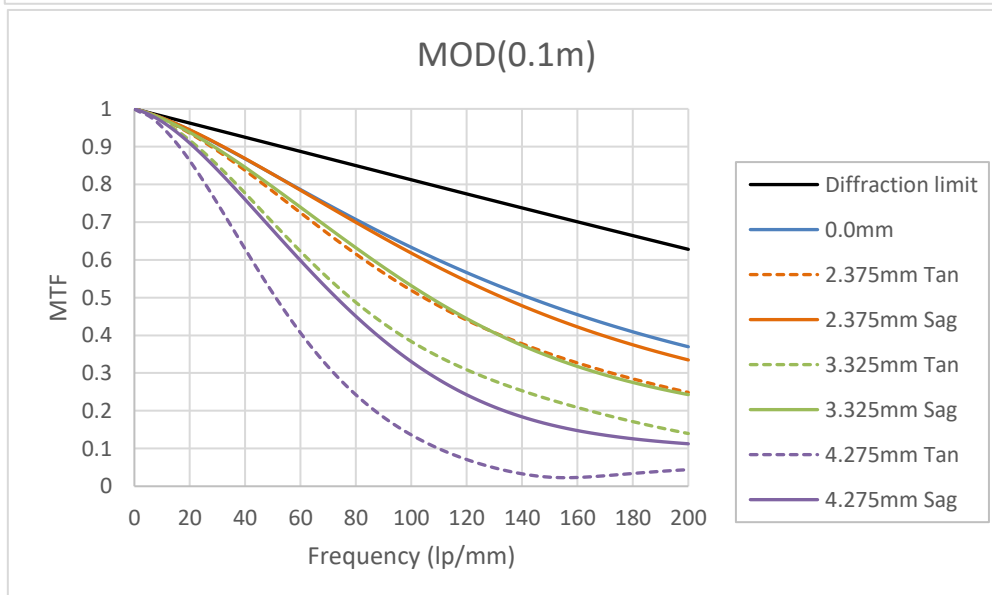

***M117FM16(EEC04) MTF vs. Frequency***

※Design Value (設計値)

***M117FM16 (EEC04) MTF vs. Image Height***

※Design Value (設計値)