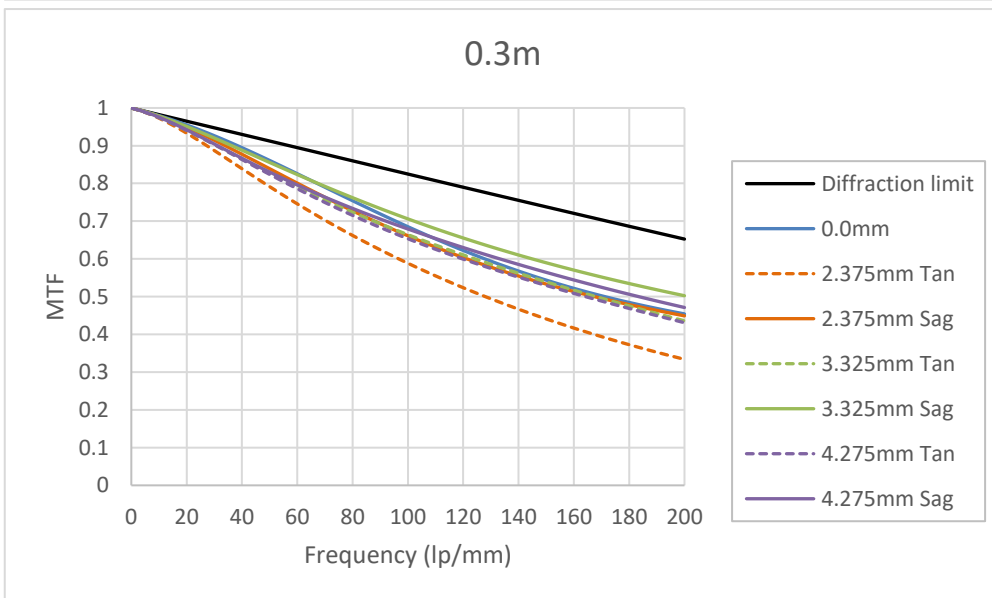

***M117FM16(EEC04) MTF vs. Frequency***

※Design Value (設計値)

***M117FM16 (EEC04) MTF vs. Image Height***

※Design Value (設計値)