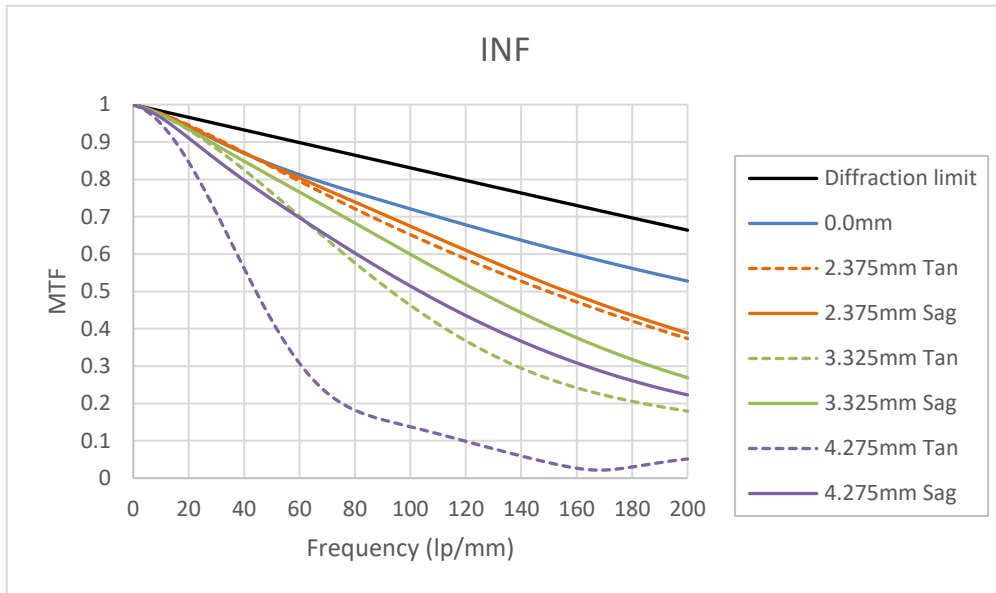

M117FM012 (EEC03) MTF vs. Frequency

※Design Value (設計値)

M117FM12 (EEC03) MTF vs. Image Height

※Design Value (設計値)