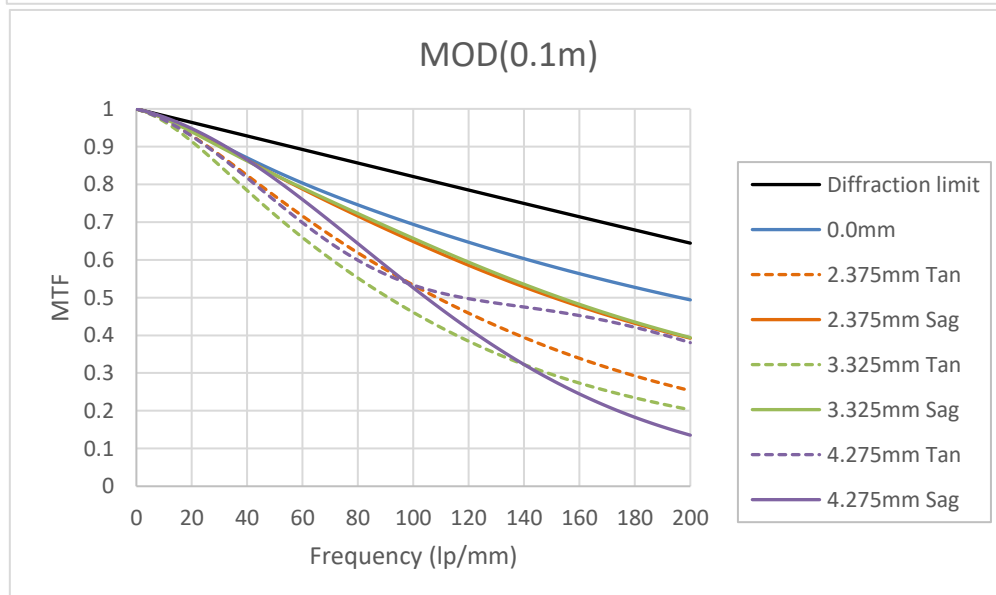

M117FM012 (EEC03) MTF vs. Frequency

※Design Value (設計値)

M117FM12 (EEC03) MTF vs. Image Height

※Design Value (設計値)