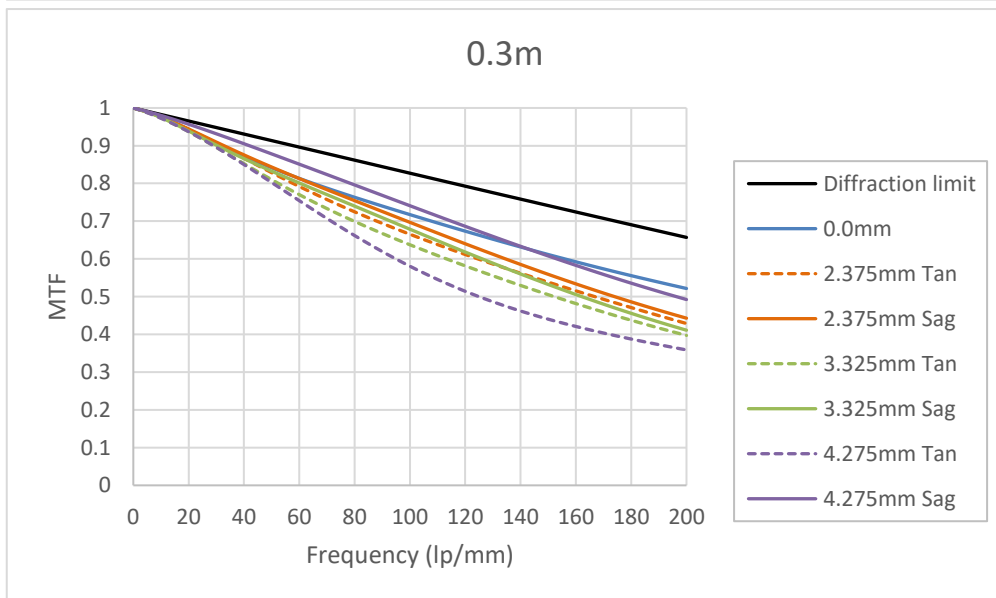

M117FM012 (EEC03) MTF vs. Frequency

※Design Value (設計値)

M117FM12 (EEC03) MTF vs. Image Height

※Design Value (設計値)