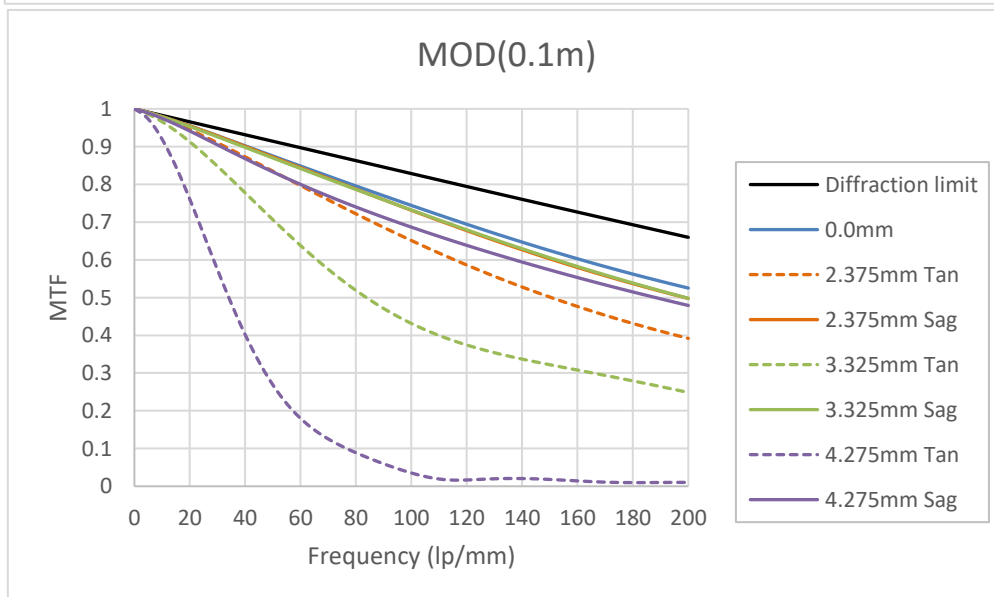

M117FM06 (EEC01) MTF vs. Frequency

※Design Value (設計値)

M117FM06 (EEC01) MTF vs. Image Height

※Design Value (設計値)