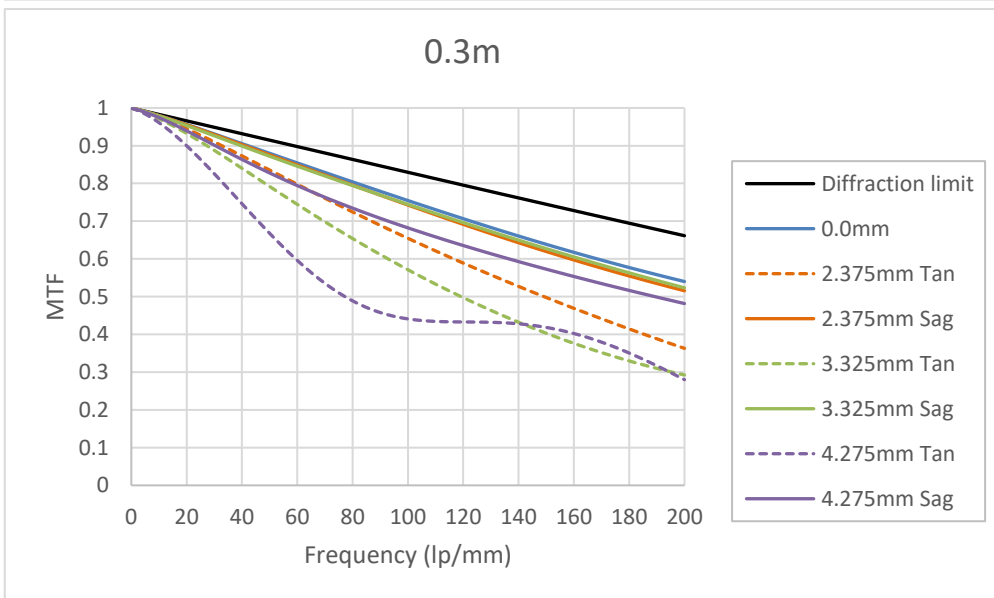

M117FM06 (EEC01) MTF vs. Frequency

※Design Value (設計値)

M117FM06 (EEC01) MTF vs. Image Height

※Design Value (設計値)