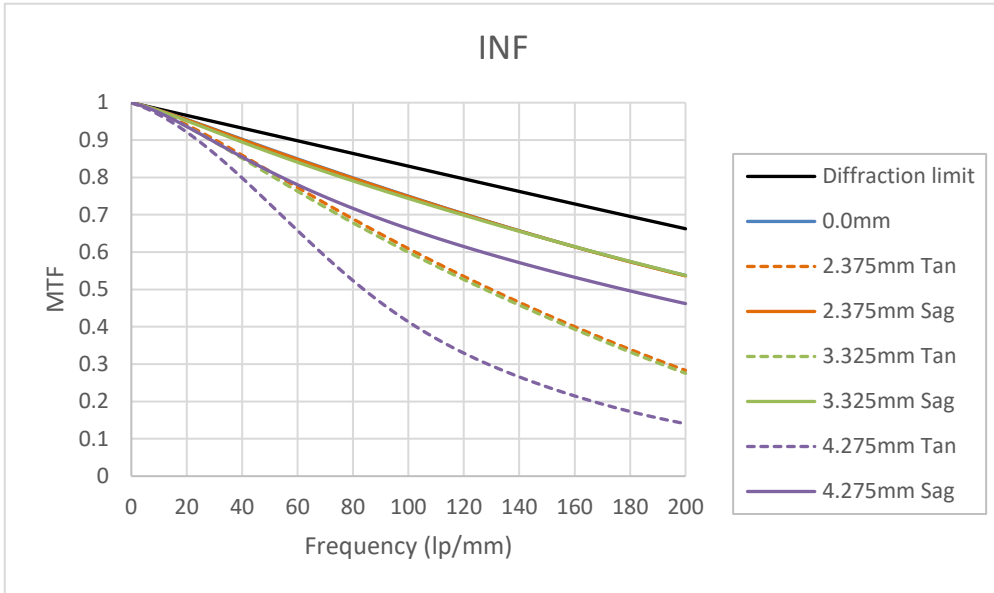

M117FM06 (EEC01) MTF vs. Frequency

※Design Value (設計値)

M117FM06 (EEC01) MTF vs. Image Height

※Design Value (設計値)