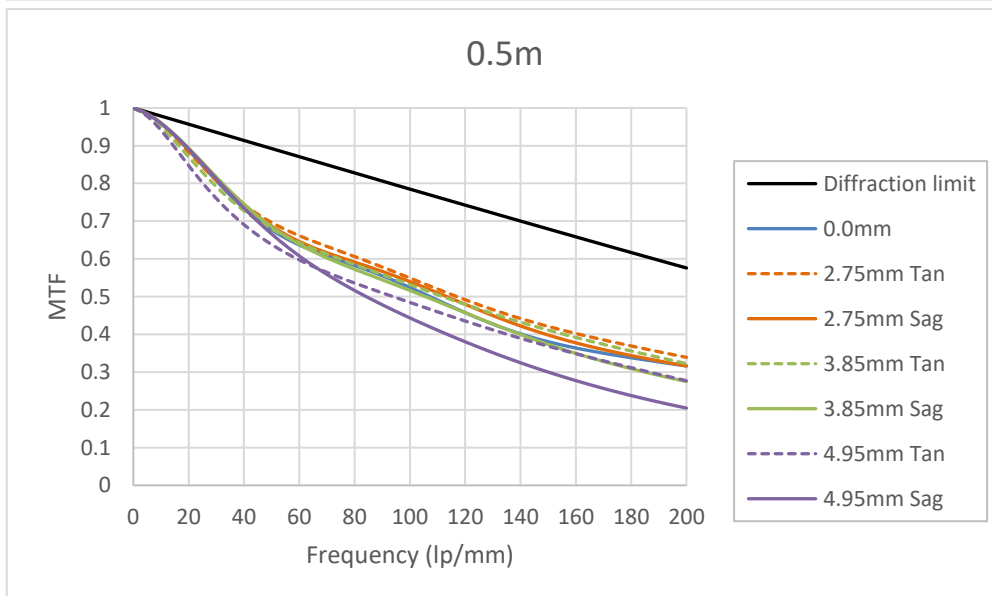

23FM50SP(PB040A0) MTF vs. Frequency

※Design Value (設計値)

23FM50SP (PB040A0) MTF vs. Image Height

※Design Value (設計値)