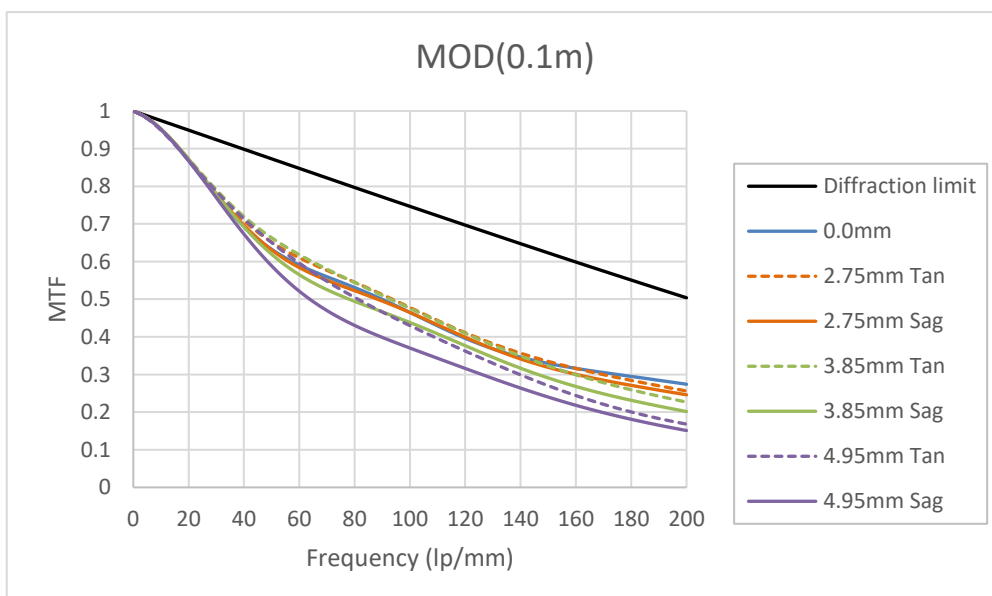

23FM50SP(PB040A0) MTF vs. Frequency

※Design Value (設計値)

23FM50SP (PB040A0) MTF vs. Image Height

※Design Value (設計値)