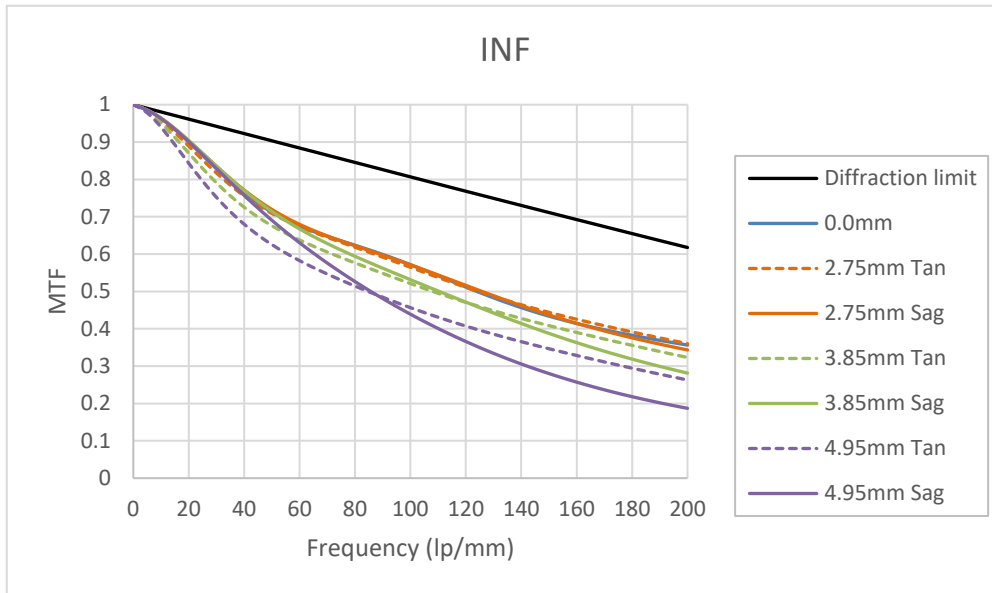

23FM50SP(PB040A0) MTF vs. Frequency

※Design Value (設計値)

23FM50SP (PB040A0) MTF vs. Image Height

※Design Value (設計値)