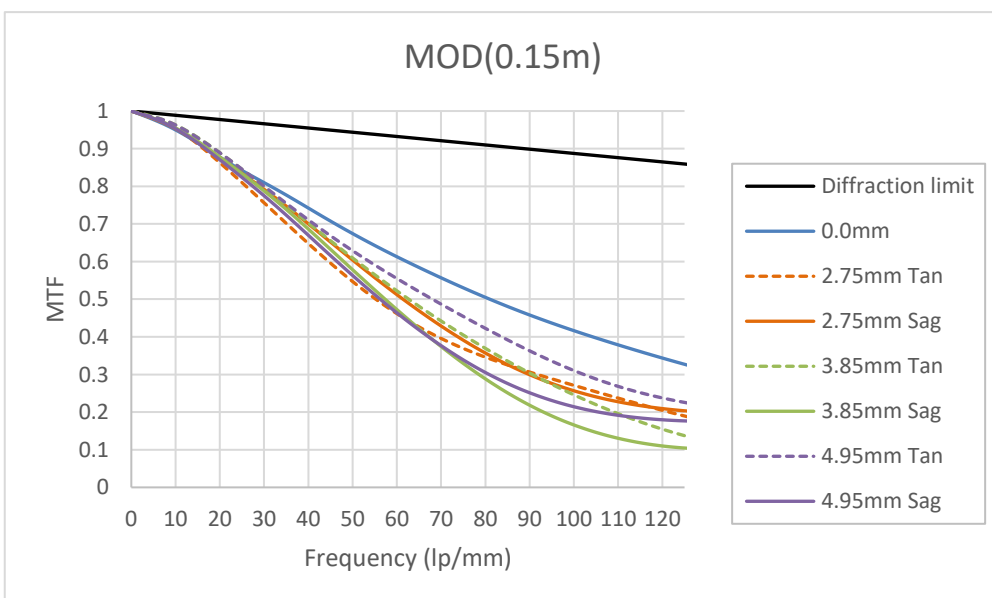

23FM25SP (PB030A0) MTF vs. Frequency

※Design Value (設計値)

23FM25SP (PB030A0) MTF vs. Image Height

※Design Value (設計値)