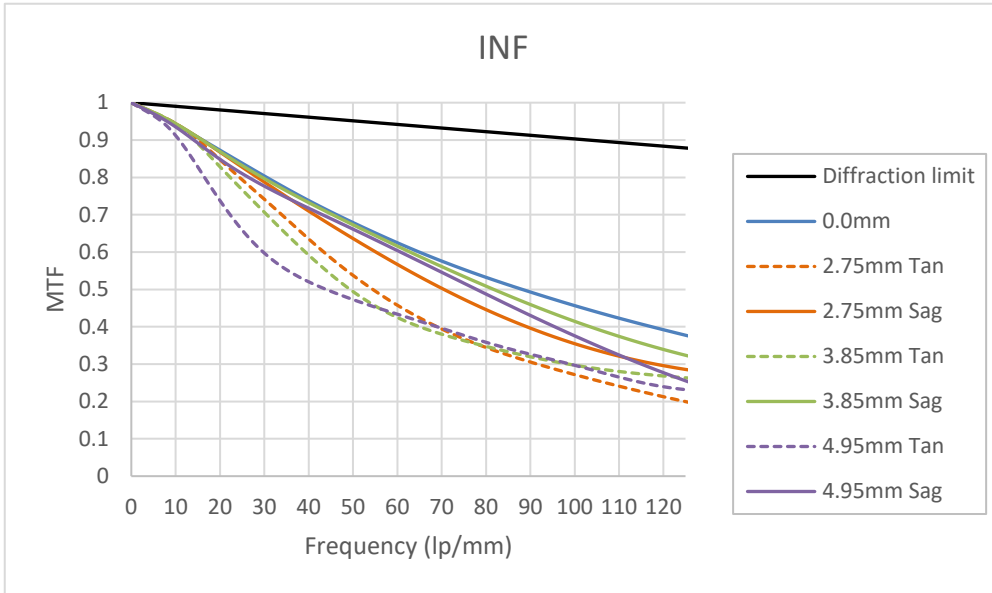

23FM25SP (PB030A0) MTF vs. Frequency

※Design Value (設計値)

23FM25SP (PB030A0) MTF vs. Image Height

※Design Value (設計値)