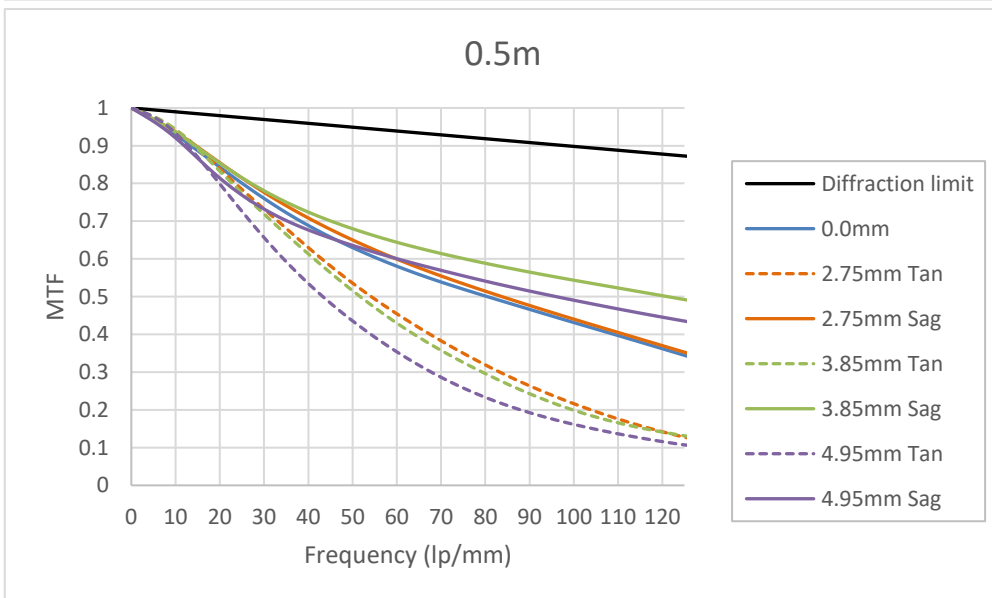

23FM25SP (PB030A0) MTF vs. Frequency

※Design Value (設計値)

23FM25SP (PB030A0) MTF vs. Image Height

※Design Value (設計値)