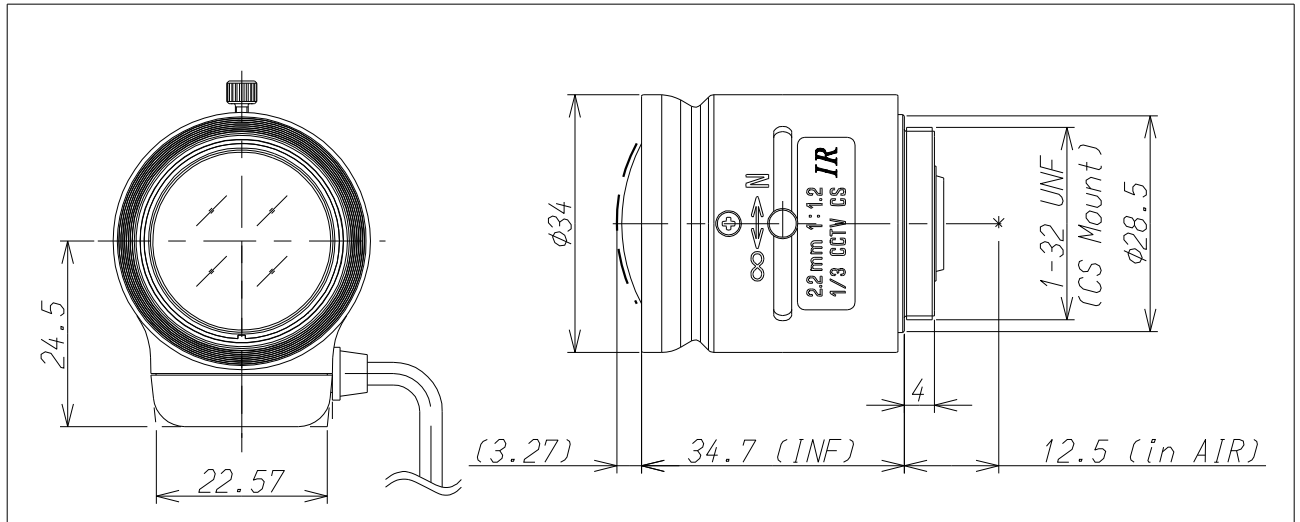

# 13FG22IR

Imager Size	CCDサイズ	1/3
Mount Type	マウント	CS
Focal Length	焦点距離	2.2mm
Aperture Range	絞り範囲	1.2~360
Angle of View(Horizontal×Vertical) 画角(水平×垂直)	1/3	118.6° × 90.0°
	1/4	90.0° × 67.9°
Focusing Range	フォーカス範囲	0.2m ~ ∞
Operation 操作方法	Focus フォーカス	Manual w/lock 手動ロック付
	Iris アイリス	Auto Iris(DC) オートアイリス(DC)
Filter Size	フィルターネジ径	—————
Back Focus(in air)	バックフォーカス(in air)	7.58mm
Operating Voltage	作動電圧	OPEN:2.5V CLOSE:0.5V
Weight	重量	—————
Operating Temperature	動作温度範囲	-20℃~+60℃
Wiring Diagram	配線図	